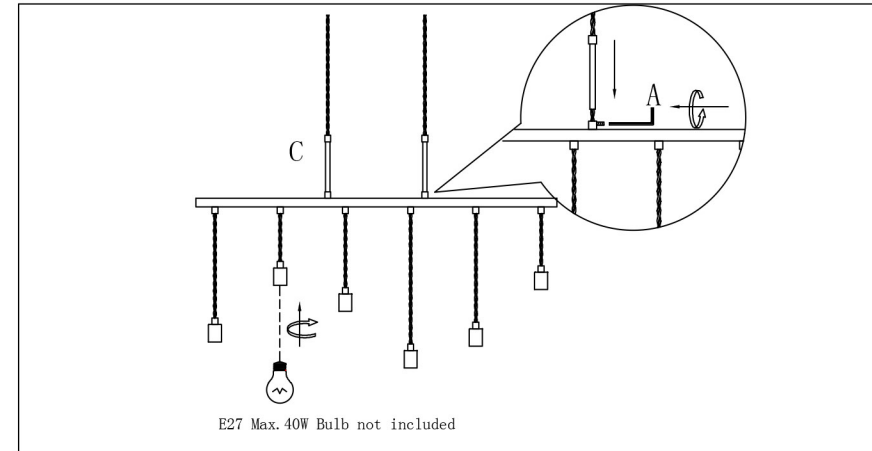

61155 Pendant Lamp Pole Brass Six

KARE
DESIGN

NO	A	B	C
			
Qty	1	1	1

1

2

3

4