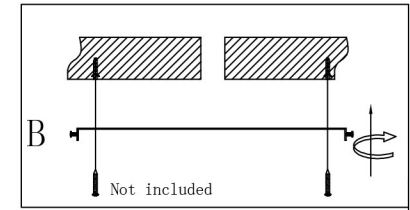

61155 Pendant Lamp Pole Brass Six

KARE
DESIGN

NO	A	B	C
			
Qty	1	1	1

1

2

3

4