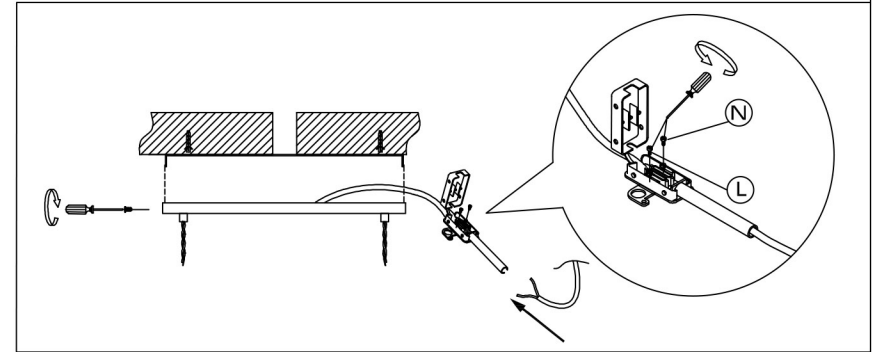

61155 Pendant Lamp Pole Brass Six

KARE
DESIGN

NO	A	B	C
			
Qty	1	1	1

1

2

3

4