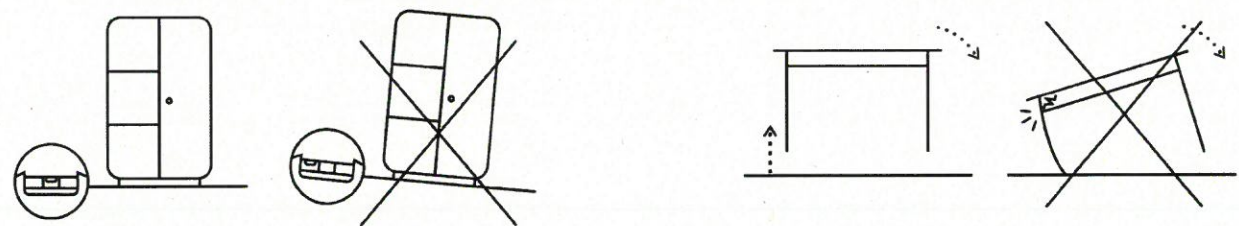

SAV007

30 min

x2

x2

Ax12 ($\phi 6 \times 35\text{mm}$)

Bx12 ($\phi 15 \times 10\text{mm}$)

Cx8 ($\phi 8 \times 30\text{mm}$)

Dx4 ($7 \times 50\text{mm}$)

Ex4(340mm)

Fx4(340mm)

Gx 4

Hx12 (M4*35mm)

Ix1

Jx8 ($\phi 20\text{mm}$)

Kx4

Lx10 (M6*30mm)