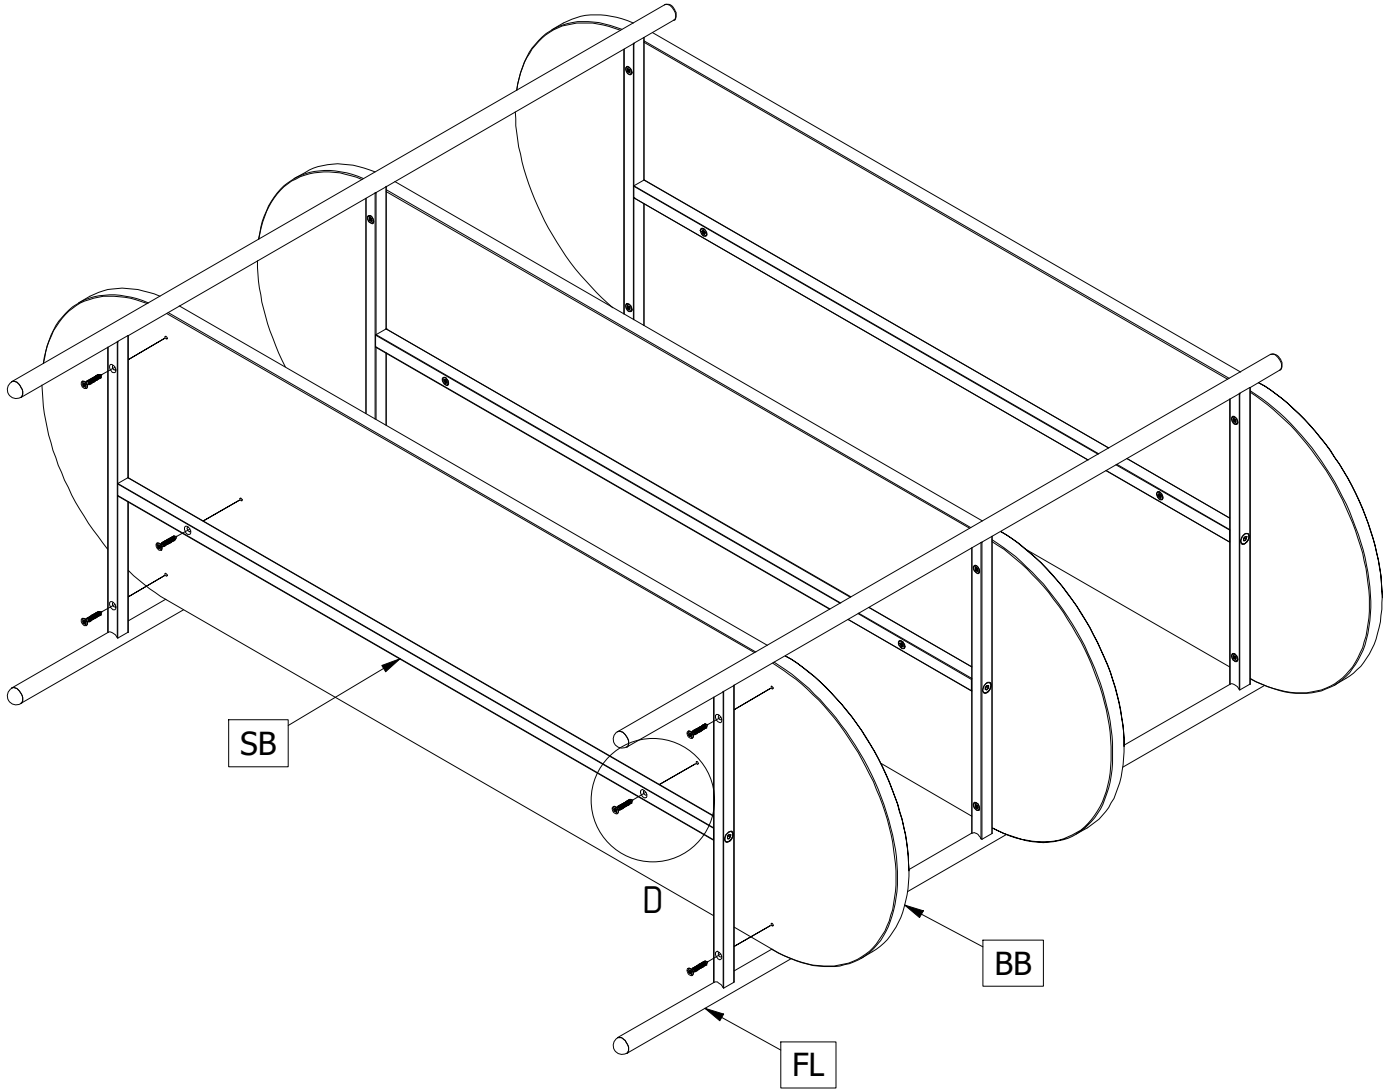

# TENDER REK

GESTELL - CALONNE - RACK

BePureHome

Qty	Code	Thickness	Length	Width
3	BB	18	1200	350
2	FL	18	918	384
3	SB	15	836	15

18	Ø4x25mm	TL000128	
6	M5x35mm	TL000129	
1	SW 4	TL000203	

1

TL000129

2

3

4

 <p>2 PERS.</p>		 <p>TL000128</p>	<p>6x</p>
---	---	---	-----------