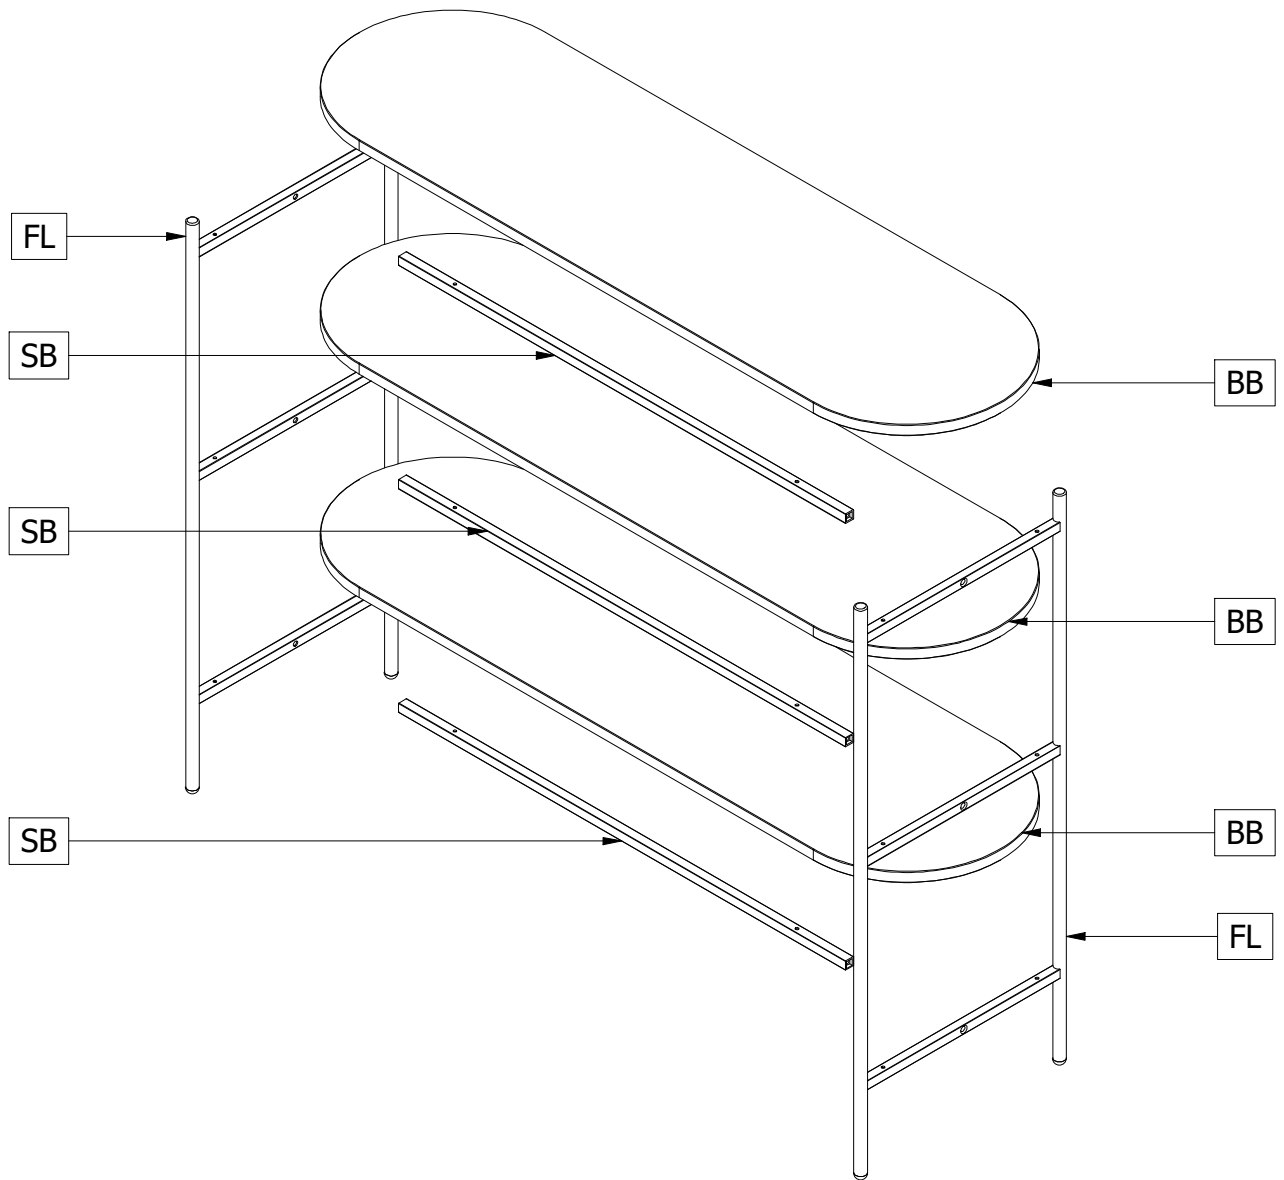

# TENDER REK

GESTELL - CALONNE - RACK

BePureHome

Qty	Code	Thickness	Length	Width
3	BB	18	1200	350
2	FL	18	918	384
3	SB	15	836	15

18	Ø4x25mm	TL000128	
6	M5x35mm	TL000129	
1	SW 4	TL000203	

1

TL000129

2

3

4

 <p>2 PERS.</p>		 <p>TL000128</p>	<p>6x</p>
---	---	---	-----------