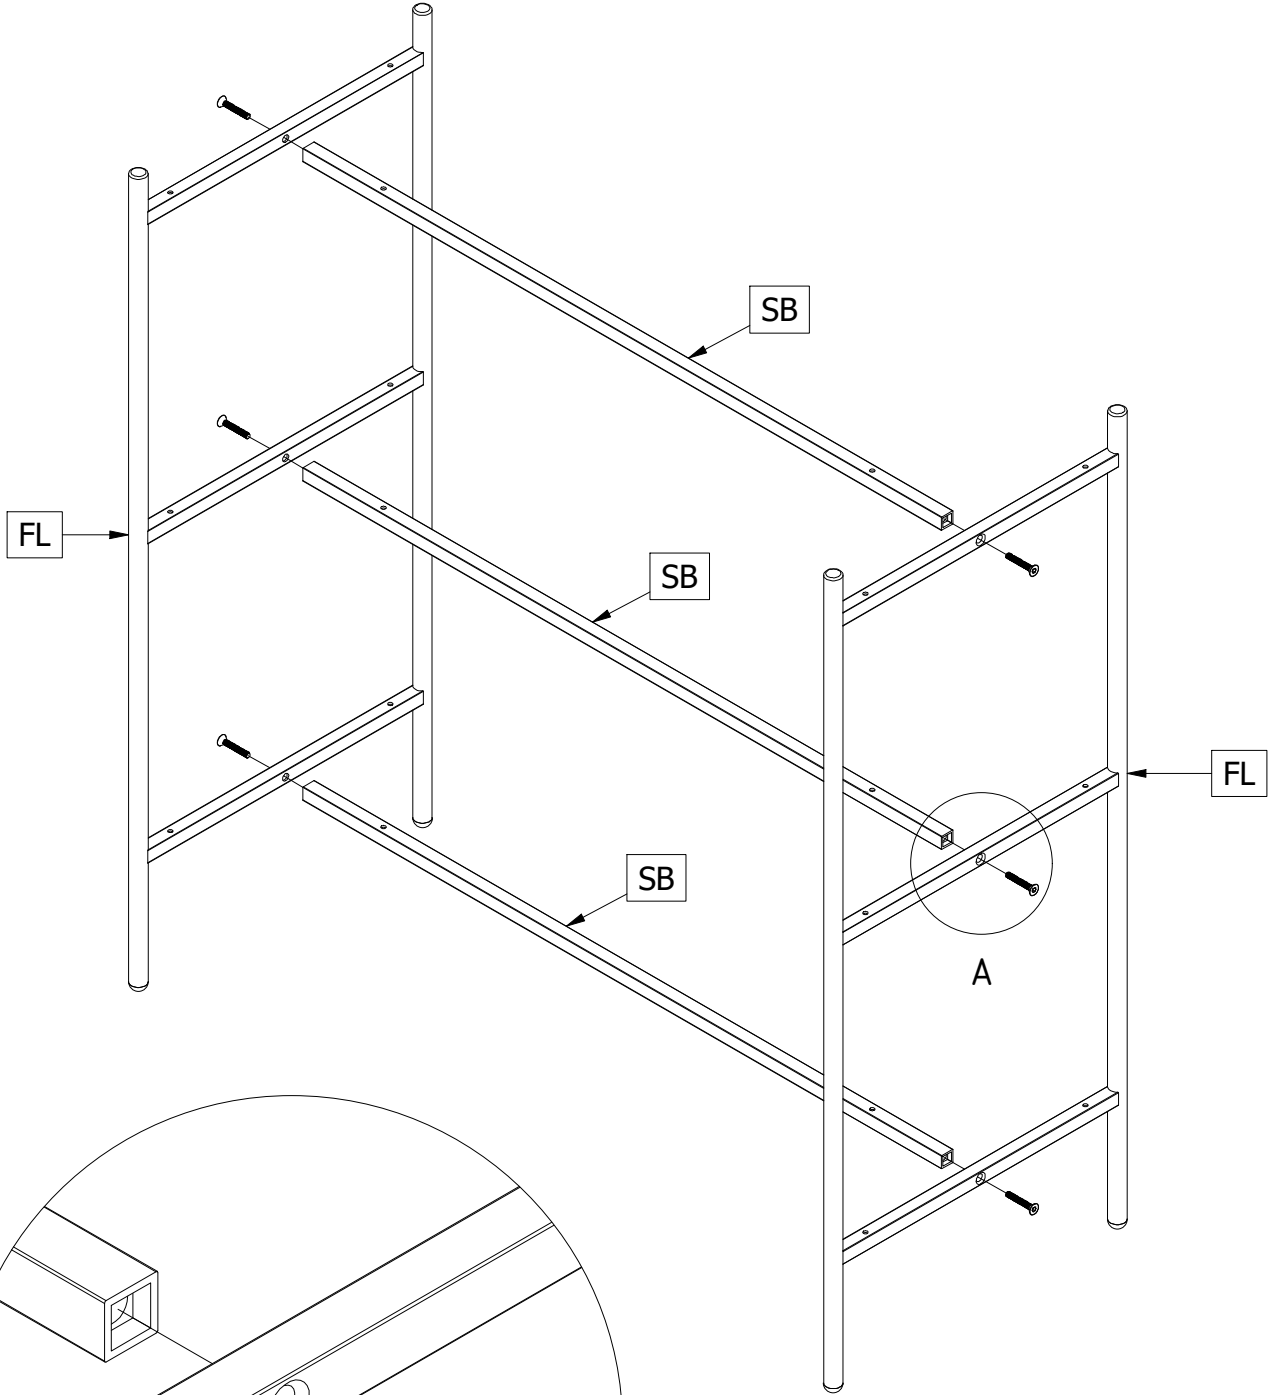

# TENDER REK

GESTELL - CALONNE - RACK

BePureHome

Qty	Code	Thickness	Length	Width
3	BB	18	1200	350
2	FL	18	918	384
3	SB	15	836	15

18	Ø4x25mm	TL000128	
6	M5x35mm	TL000129	
1	SW 4	TL000203	

1

TL000129

2