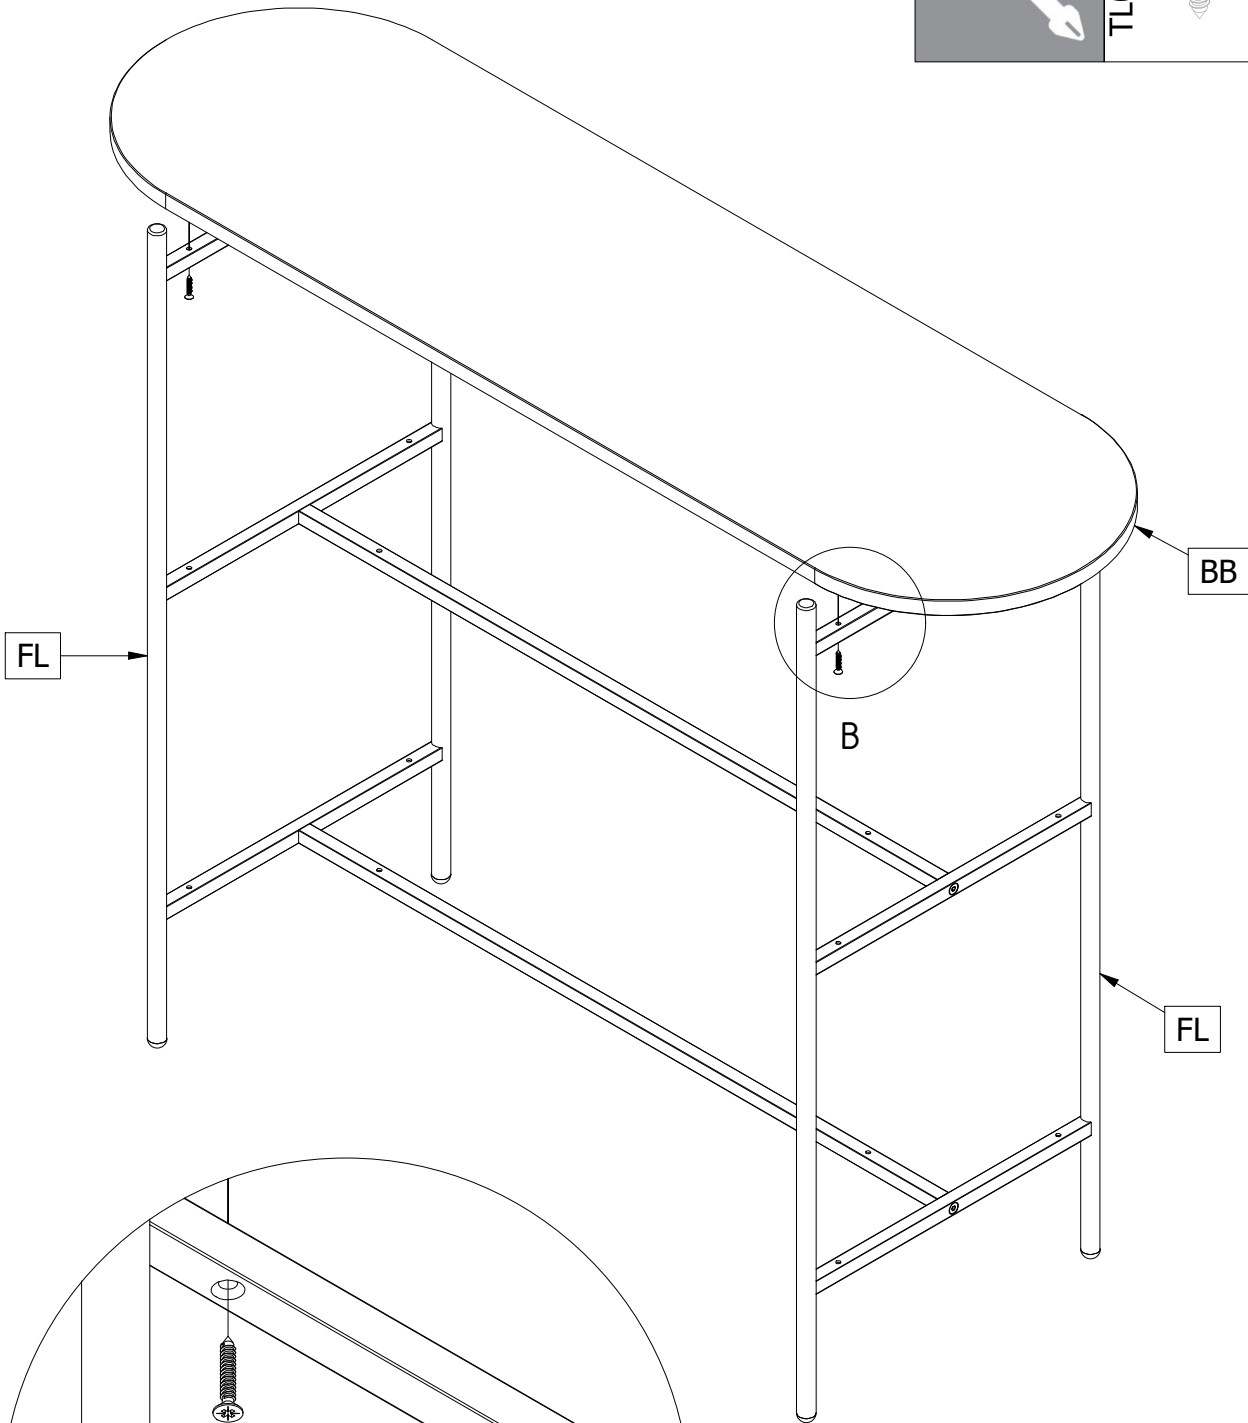

# TENDER REK

GESTELL - CALONNE - RACK

BePureHome

Qty	Code	Thickness	Length	Width
3	BB	18	1200	350
2	FL	18	918	384
3	SB	15	836	15

18	Ø4x25mm	TL000128	
6	M5x35mm	TL000129	
1	SW 4	TL000203	

1

TL000129

2

3

4

 <p>2 PERS.</p>		 <p>TL000128</p>	<p>6x</p>
---	---	---	-----------