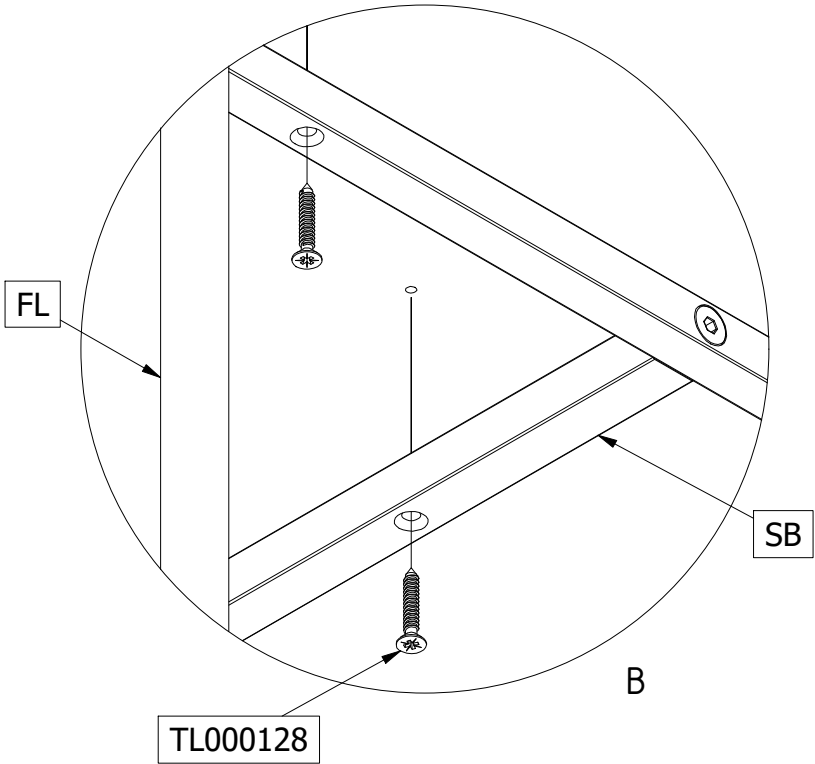

# TENDER REK

GESTELL - CALONNE - RACK

BePureHome

Qty	Code	Thickness	Length	Width
3	BB	18	1200	350
2	FL	18	918	384
3	SB	15	836	15

18	Ø4x25mm	TL000128	
6	M5x35mm	TL000129	
1	SW 4	TL000203	

1

TL000129

2