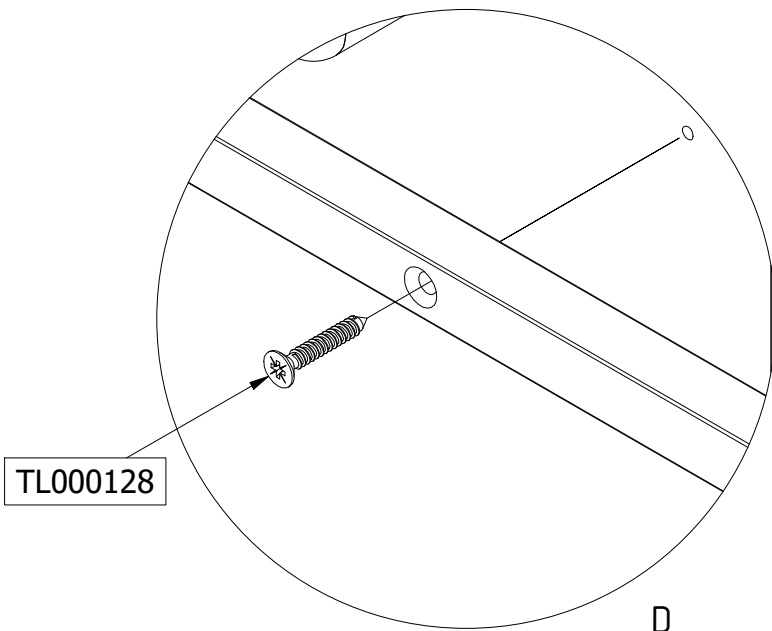

4

2 PERS.		TL000128	6x