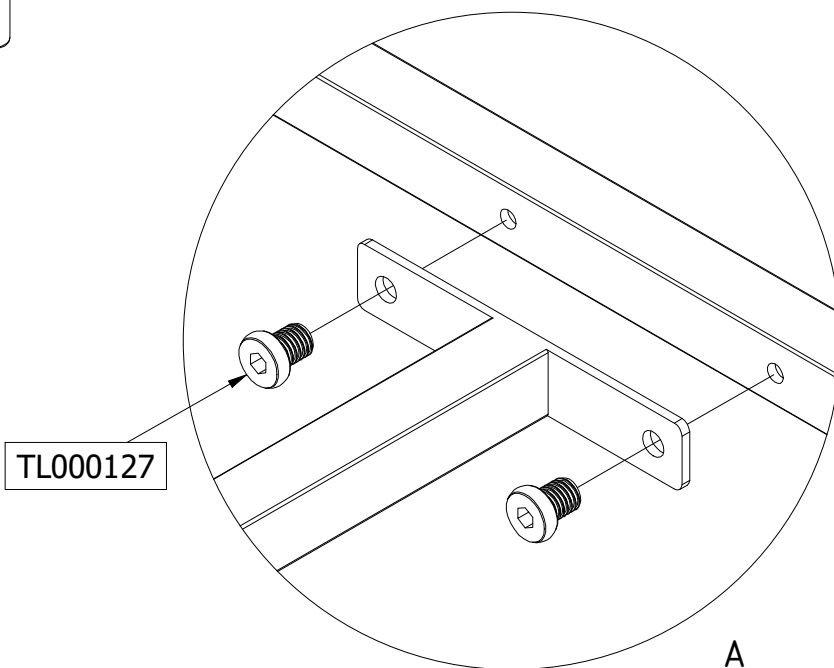

8	Ø4x25mm	TL000128
8	M6x8mm	TL000127
1	SW 4	TL000203

1