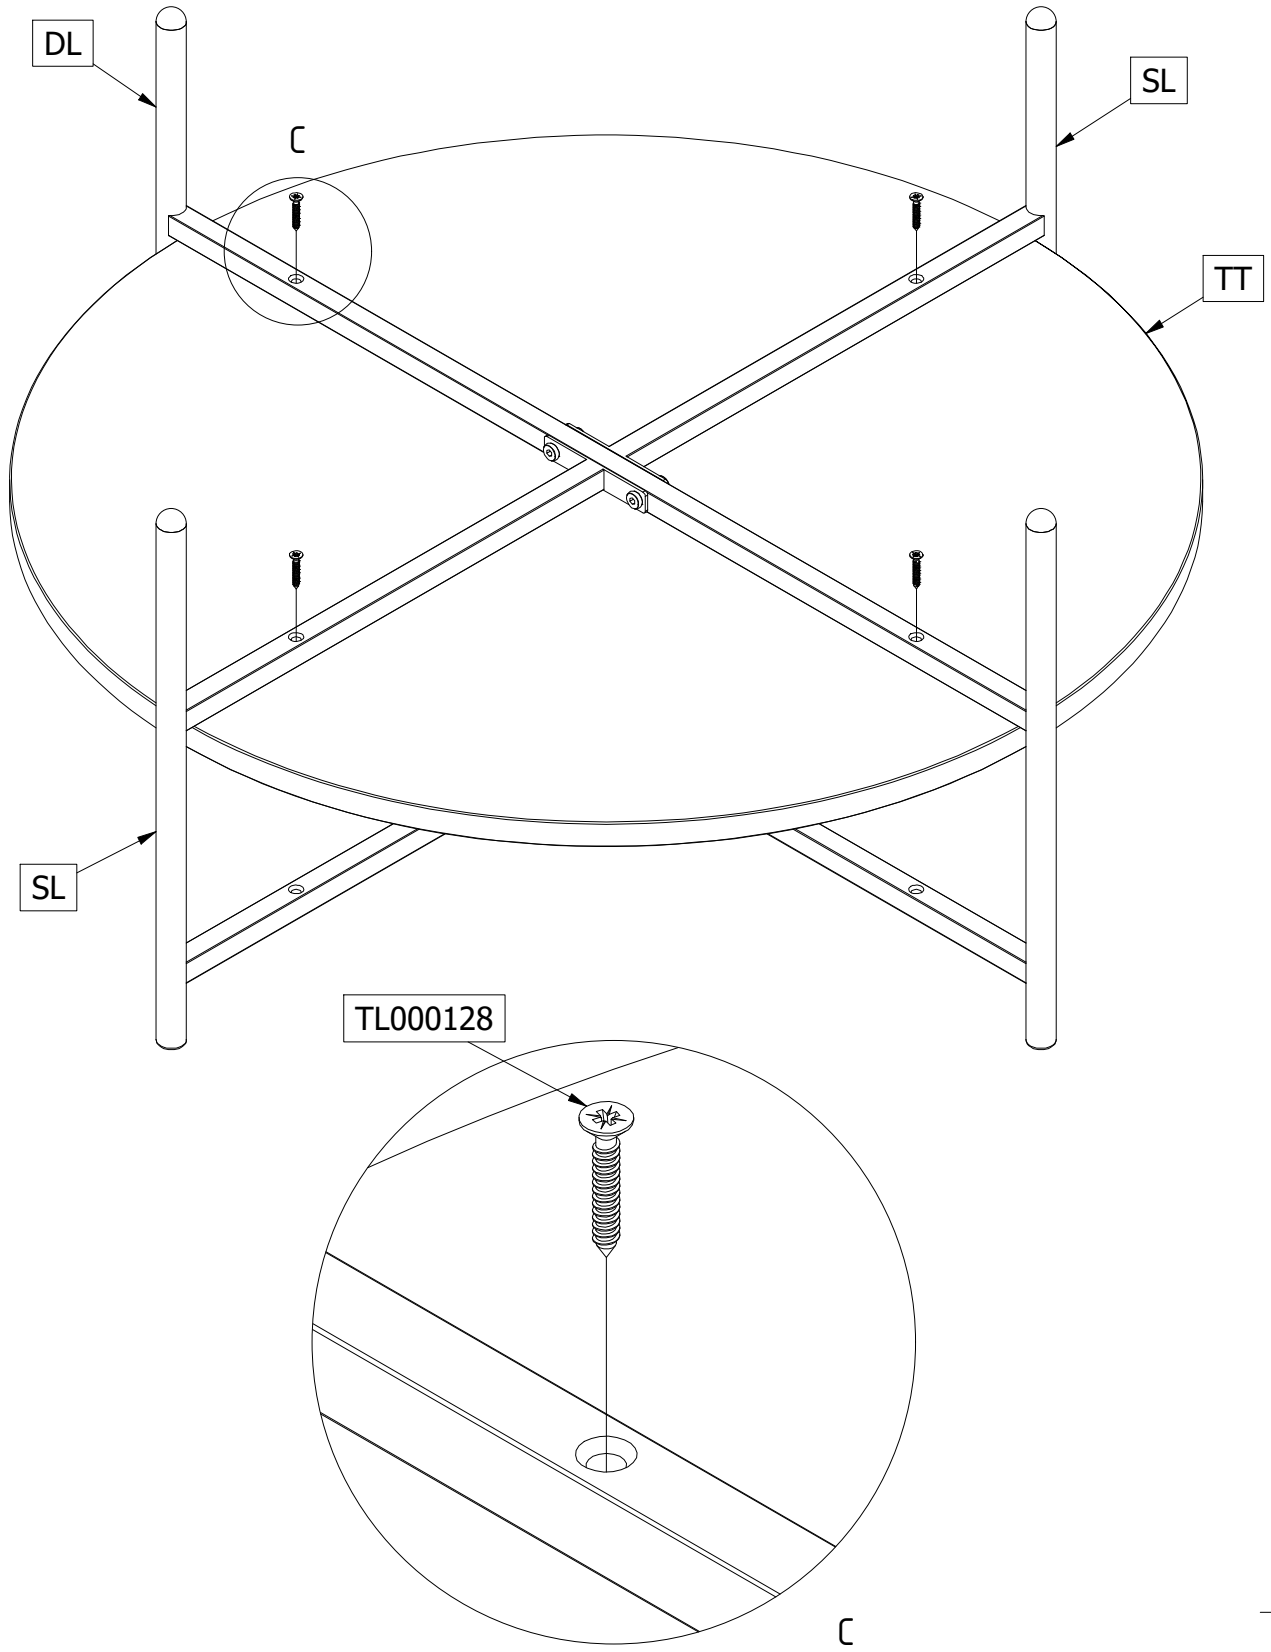

2 PERS.		TL000128	4x