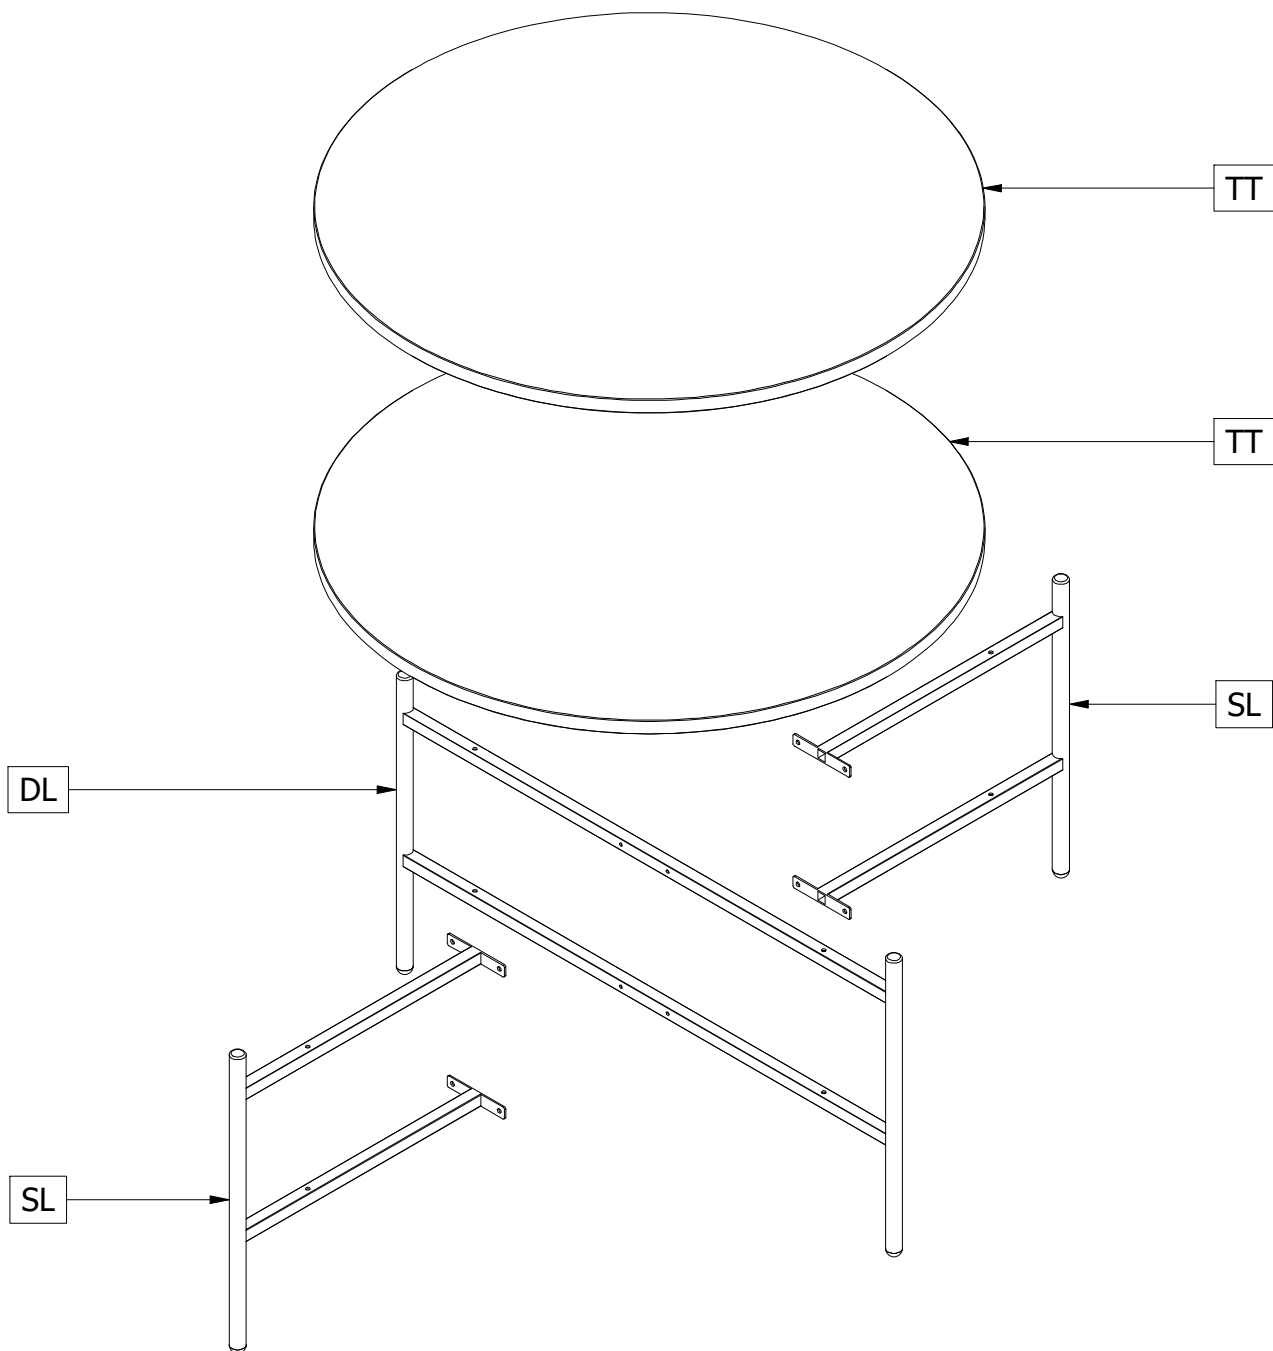

TENDER BIJZETTAFEL

COUCHTISCH - TABLE BASSE - COFFEE TABLE

BePureHome

Qty	Code	Thickness	Length	Width
1	DL	18	750	387
2	SL	18	367,5	387
2	TT	18	710	710

8	Ø4x25mm	TL000128 
8	M6x8mm	TL000127 
1	SW 4	TL000203 