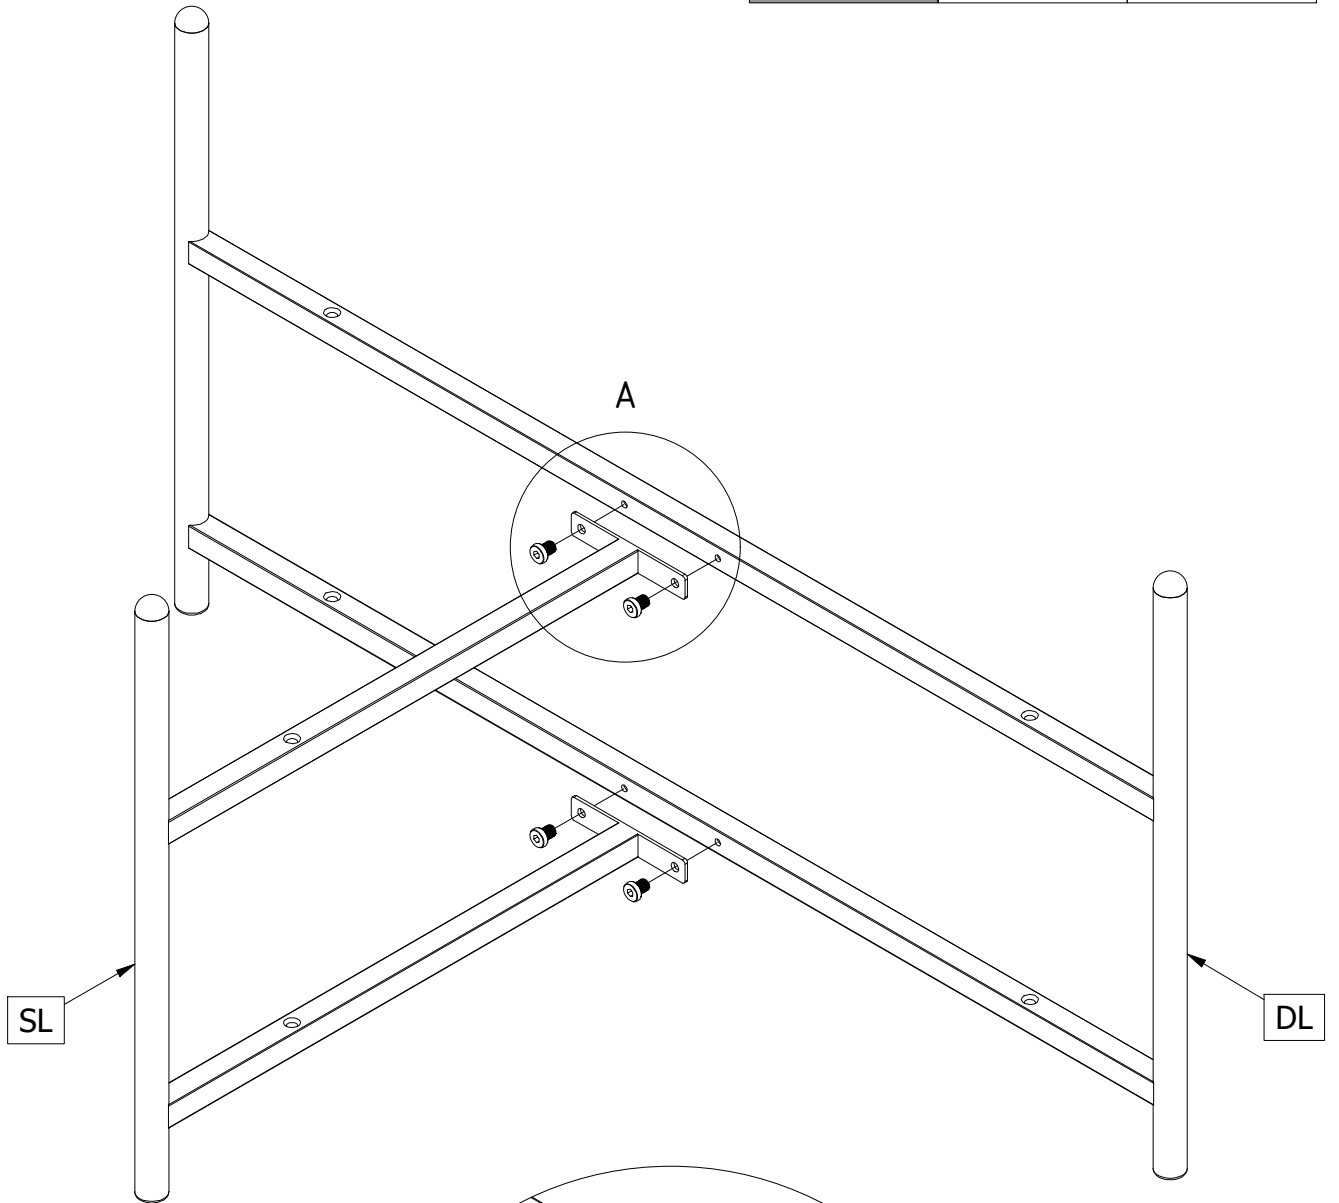

8	Ø4x25mm	TL000128
8	M6x8mm	TL000127
1	SW 4	TL000203

1