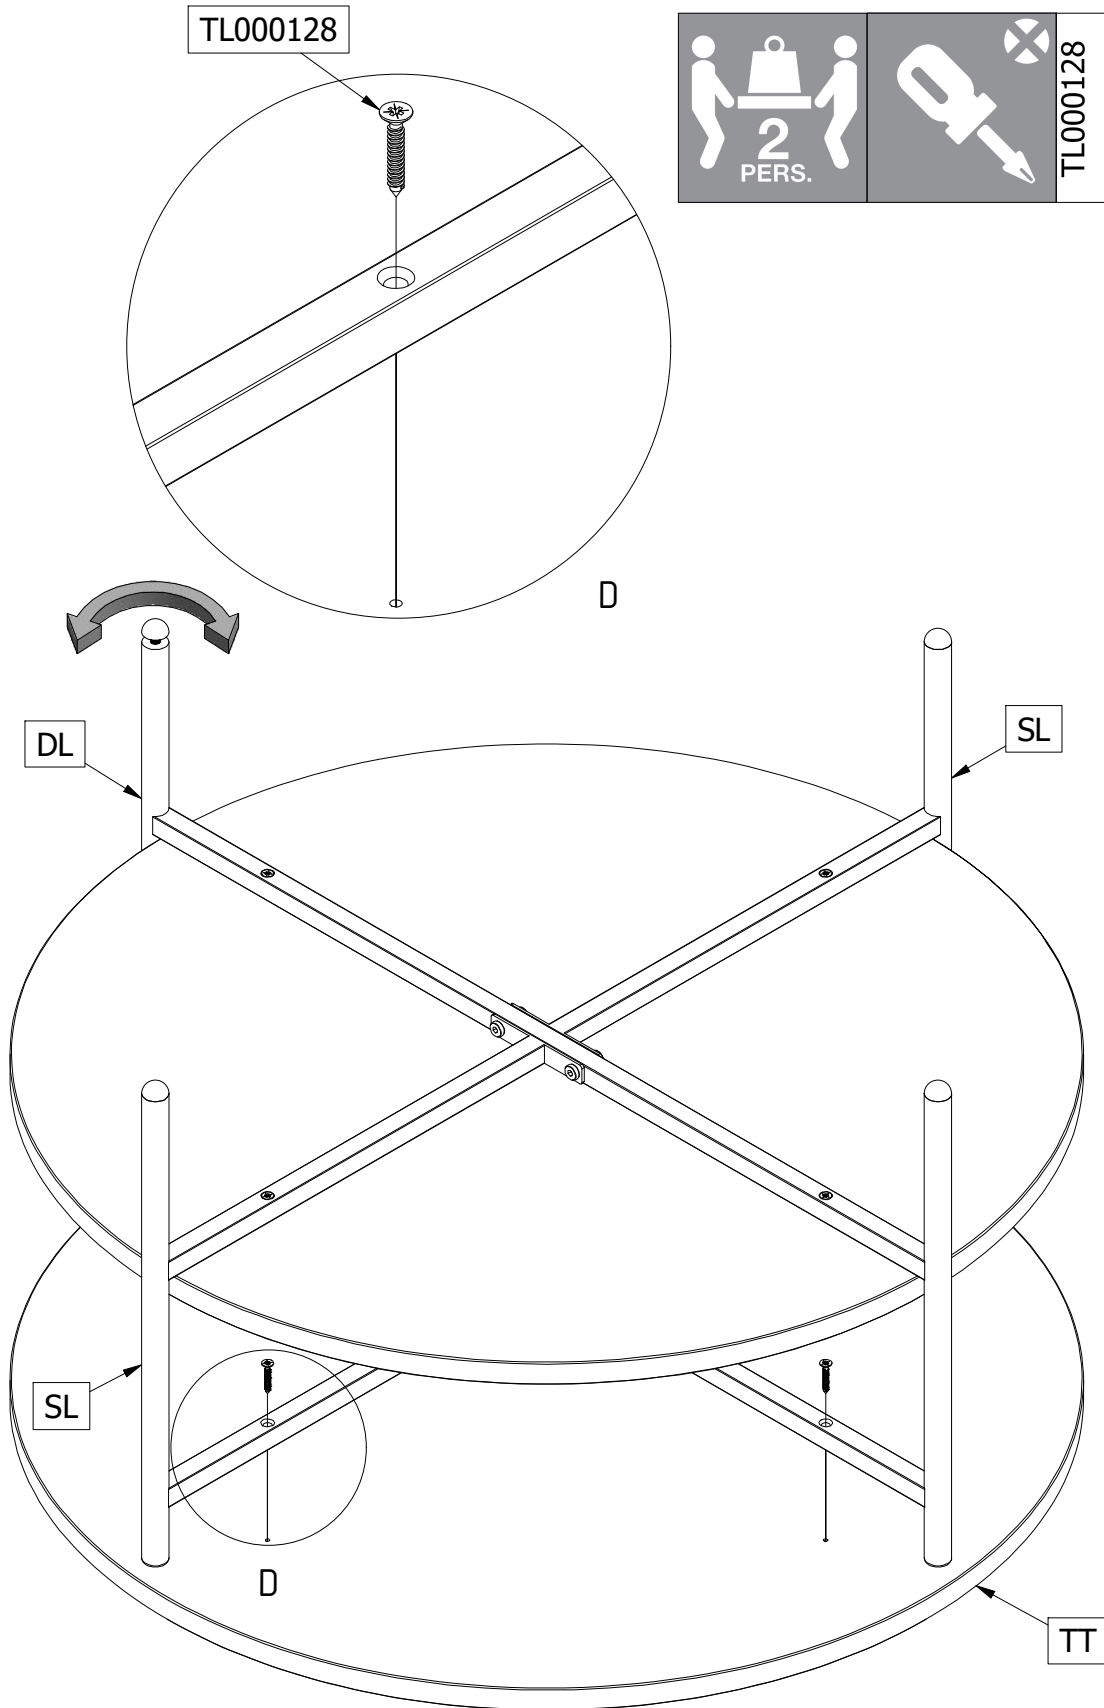

5

		TL000128 4x

SOCIAL MEDIA

We zijn benieuwd naar het resultaat! Mocht je het met ons willen delen, gebruik #BePureHome op social media.
We are curious about the result! Would you like to share it with us? Use #BePureHome on social media.
Wir sind gespannt auf das Ergebnis! Möchten Sie es mit uns teilen? Benutzen Sie #BePureHome in Social Media.
Nous sommes impatient de connaître le résultat. Souhaitez-vous le partager avec nous? Utilisez #BePureHome sur les médias sociaux.

facebook.com/BePureHome.nl
instagram.com/BePureHome
pinterest.com/BePureHome