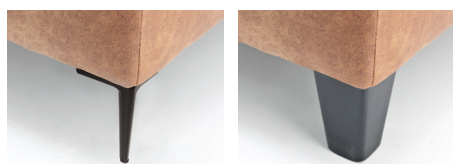

DANIQUE

hoogte 84 cm
zithoogte 43 cm
zitdiepte 57 cm

Productinfo

Romp	Opgebouwd uit beuken regels voor wat betreft het dragende gedeelte in combinatie met milieuvriendelijk vezelplaat. Gehele romp voorzien van polyether en dacron.
Vering	Nozag stalen veren afgedekt met polyamide.
Zitkussen	Koudschuim HR 38 afgedekt met dacron.
Rugkussen	Opgebouwd uit schottenkamers voorzien van conforel. Conforel is een gesiliconiseerde holle vezel die zeer veerkrachtig is.
Beschikbaar in Categorie	Leverbaar in onze gehele stof en leercollectie.

Ook beschikbaar Hoofdsteen (15 x 46 cm), armsteen (16 x 20 x 46 cm).

Opties

Stiknaden

N.v.t.

Stiksel

Meekleurend stiksel

Contrast stiksel

Poot

Metalen hoekpoot
zwart

Houten taps
toelopende poot
(blank, koloniaal,
zwart)

Elementen

2 zits arm links
96 x 155 cm

2 zits arm rechts
96 x 155 cm

2 zits
96 x 180 cm

3 zits arm links
96 x 185 cm

3 zits arm rechts
96 x 185 cm

zithoek rond
110 x 110 cm

zitdiepte 65 cm