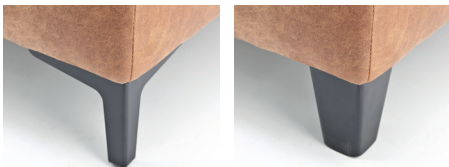

IRIS

hoogte 78 cm
zithoogte 44 cm
zithoogte 60 cm

Productinfo

Romp	Opgebouwd uit beuken regels voor wat betreft het dragende gedeelte in combinatie met milieuvriendelijk vezelplaat. Gehele romp voorzien van polyether en dacron.
Vering	Nozag stalen veren afgedekt met polyamide. In de rug singels.
Zitkussen	Koudschuim HR 38 afgedekt met dacron. Toplaag van een mix conforel met latex sticks.
Rugkussen	Polyether SG 28 afgedekt met dacron.
Beschikbaar in Categorie	Leverbaar in onze gehele stof en leercollectie.

Opties

Stiknaden

N.v.t.

Stiksel

Meekleurend stiksel

Contrast stiksel

Poot

Metalen hoekpoot
(chrom, zwart)

Houten taps
toelopende poot
(blank, koloniaal,
zwart)

Elementen

2 zits arm links 95 x 155 cm	2 zits arm rechts 95 x 155 cm	2 zits zonder armen 95 x 130 cm	2 zits 95 x 180 cm
3 zits arm links 95 x 185 cm	3 zits arm rechts 95 x 185 cm	3 zits zonder armen 95 x 160 cm	3 zits 95 x 210 cm
4 zits arm links 95 x 205 cm	4 zits arm rechts 95 x 205 cm	4 zits zonder armen 95 x 180 cm	4 zits 95 x 230 cm
ottomane links 130 x 95 cm	ottomane rechts 130 x 95 cm	sofa arm links 150 x 105 cm	sofa arm rechts 150 x 105 cm
zithoek 110 x 110 cm	hocker 80 x 60 cm	1 zits arm links 95 x 105 cm	1 zits arm rechts 95 x 105 cm