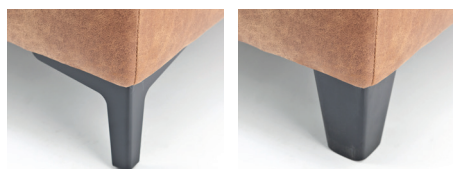

TESSA

hoogte 83 cm
zithoogte 44 cm
ziddiepte 57 cm

Productinfo

Romp	Opgebouwd uit beuken regels voor wat betreft het dragende gedeelte in combinatie met milieuvriendelijk vezelplaat. Gehele romp voorzien van polyether en dacron.
Vering	Nozag stalen veren afgedekt met polyamide. In de rug singels.
Zitkussen	Koudschuim HR 38 afgedekt met dacron.
Rugkussen	Polyether SG 28 afgedekt met dacron.
Beschikbaar in Categorie	Leverbaar in onze gehele stof en leercollectie.

Metalen hoekpoot
(chromm, zwart)

Houten taps
toelopende poot
(blank, koloniaal,
zwart)

Elementen

1 zits arm links 90 x 105 cm	1 zits arm rechts 90 x 105 cm	1 zits zonder armen 90 x 80 cm	2 zits arm links 90 x 155 cm
2 zits arm rechts 90 x 155 cm	2 zits 90 x 180 cm	3 zits arm links 90 x 185 cm	3 zits arm rechts 90 x 185 cm
3 zits 90 x 210 cm	4 zits arm links 90 x 205 cm	4 zits arm rechts 90 x 205 cm	4 zits 90 x 230 cm
zithoek + 2 zits arm links 90 x 240 cm	zithoek + 2 zits arm rechts 90 x 240 cm	zithoek + ottomane links 205 x 90 cm	zithoek + ottomane rechts 205 x 90 cm
fauteuil 90 x 88 cm	zithoek 85 x 85 cm		