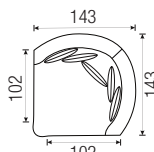

Bubble corner top view