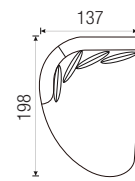

Lovely top view